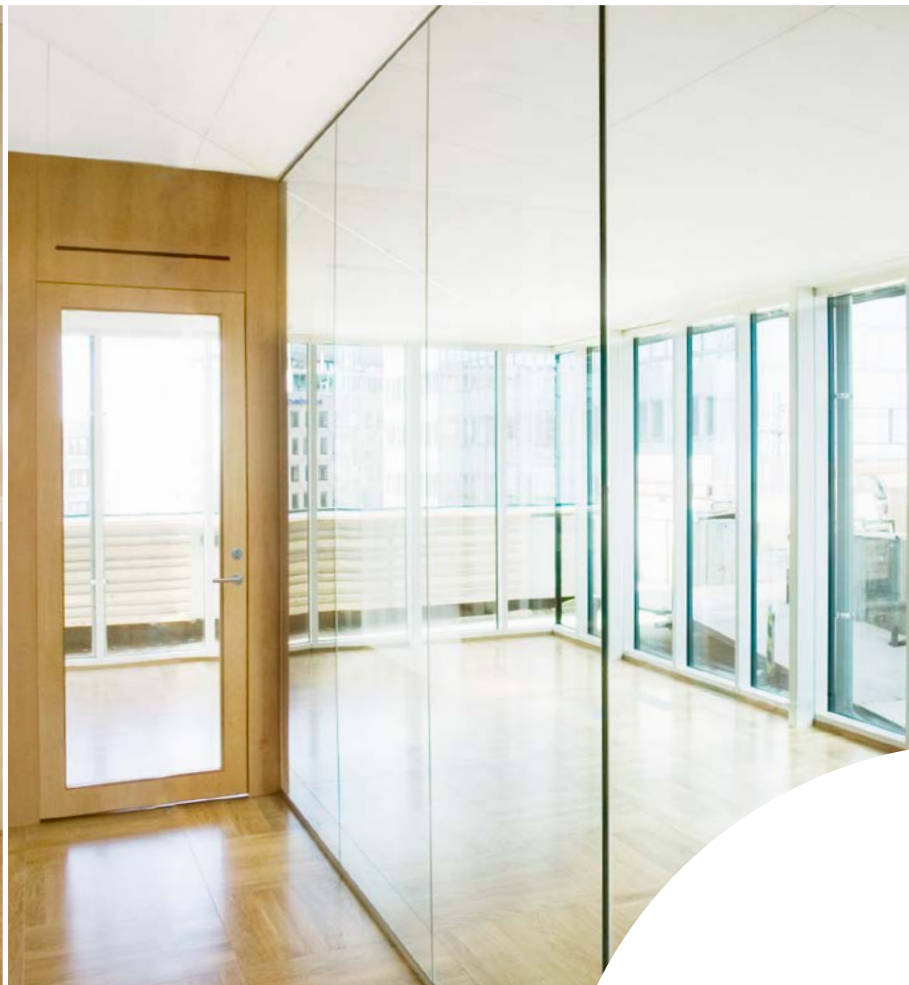

Design: Mia Wahlstein och Josef Zetterman.

Morgana levererar flexibla väggsystem för kontor och offentliga miljöer. Vår ambition är att erbjuda en inredningsmöjlighet, inte en produkt. Därför kombinerar vi kunskaperna inom rumsgestaltning och tillverkningsteknik med innovativa lösningar och smidig kommunikation. Försäljning, utveckling och tillverkning sker i nära samarbete vid vår anläggning i Bodafors på Småländska Höglandet.

morgana

Svenska Möbel AB, Box 11, 571 06 Bodafors [Elof Erikssons väg 2A]
Telefon: 0380-37 17 90, fax: 0380-37 17 99 | www.morganavaggpartier.se