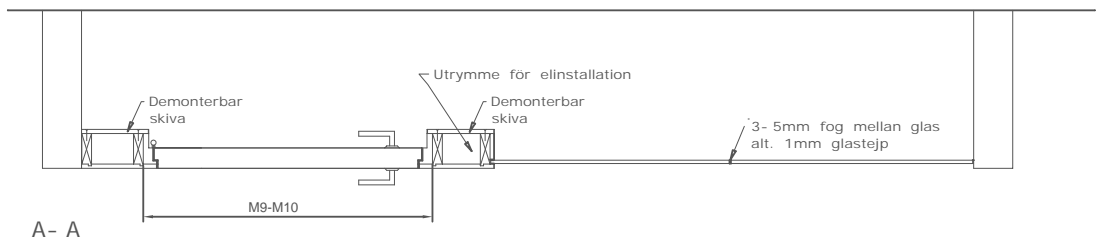

PRINCIPUTFÖRANDE

morgana ab Box 11 571 06 BODAFORS Telefon 0380-371790 Telefavn 0380-371700	Konstr.	Ritad JOB	Kop.	Konstr.	Stand.	Godk.	Ersätter	Ersatt av
	Titel				Sammanställning.nr		Dat. 2014-12-03	
					Ritn.-nr Frameless			Skala