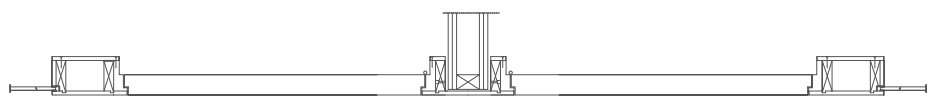

PRINCIPUTFÖRANDE

morgana ab Box 11 571 06 BODAFORS Telefon 0380-371790 Telefavn 0380-371700	Konstr.	Ritad JOB	Kop.	Konstr.	Stand.	Godk.	Ersätter	Ersatt av
	Titel				Sammanställning.nr		Dat. 2014-12-03	
					Ritn.-nr Frameless			Skala