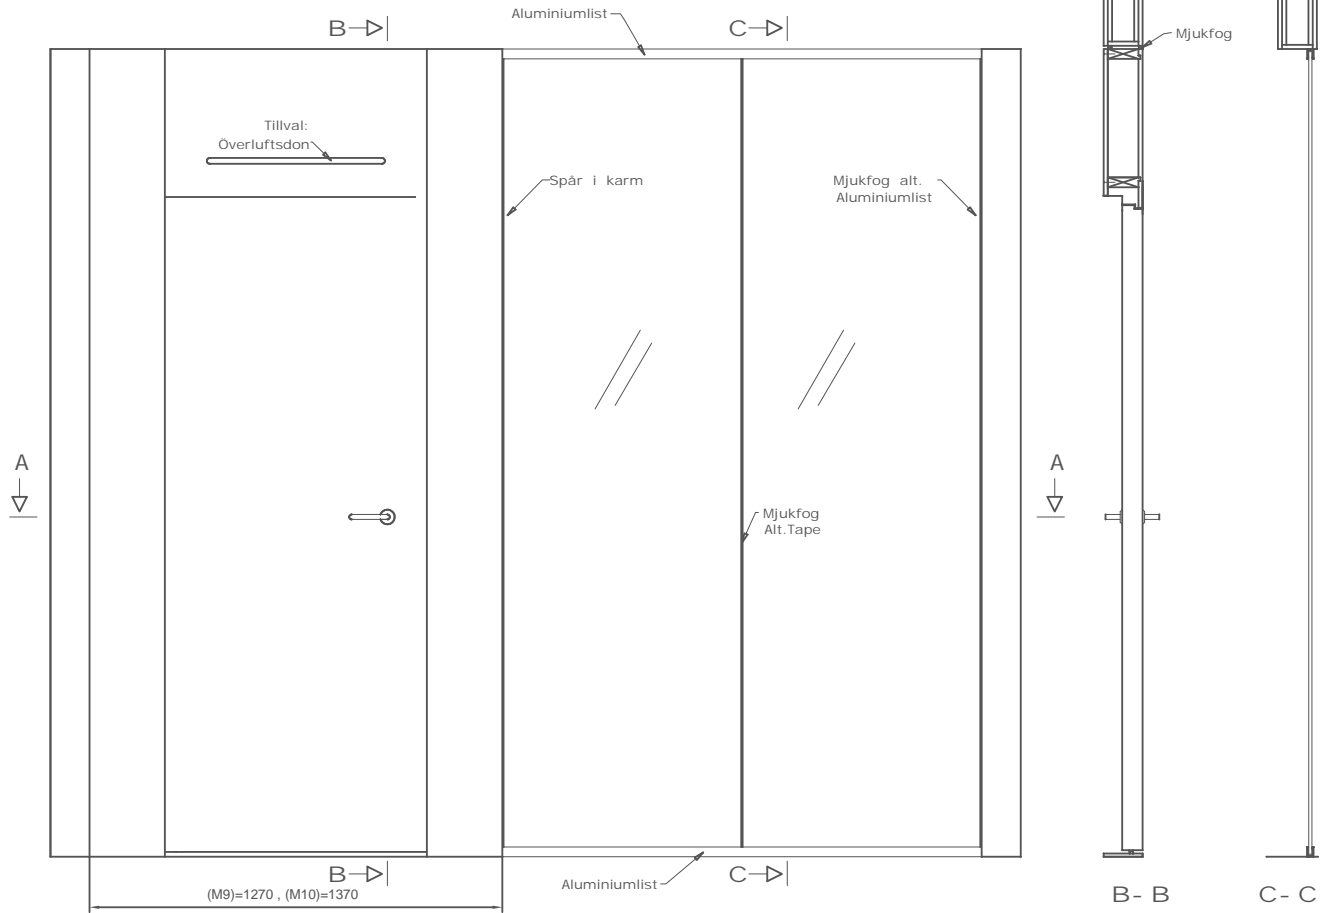

PRINCIPUTFÖRANDE

morgana ab Box 11 571 06 BODAFORS Telefon 0380-371790 Telefavn 0380-371700	Konstr.	Ritad JOB	Kop.	Konstr.	Stand.	Godk.	Ersätter	Ersatt av
	Titel				Sammanställning.nr		Dat. 2014-12-03	
					Ritn.-nr Frameless			Skala