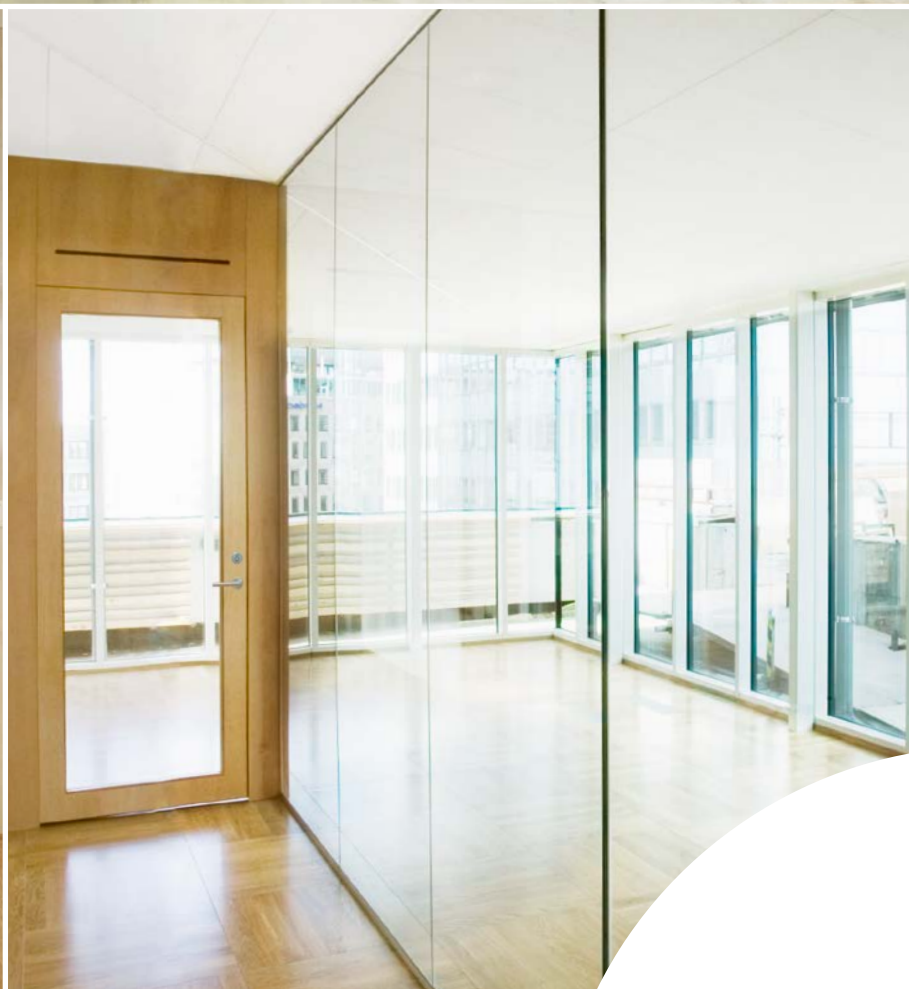

Design: Mia Wahlstein och Josef Zetterman.

Morgana levererar flexibla väggsystem för kontor och offentliga miljöer. Vår ambition är att erbjuda en inredningsmöjlighet, inte en produkt. Därför kombinerar vi kunskaperna inom rumsgestaltning och tillverkningsteknik med innovativa lösningar och smidig kommunikation. Försäljning, utveckling och tillverkning sker i nära samarbete vid vår anläggning på Småländska Höglandet.

morgana

Fiabgatan 1, 571 78 Forserum
Telefon: 0380-37 17 90 | morgana.se