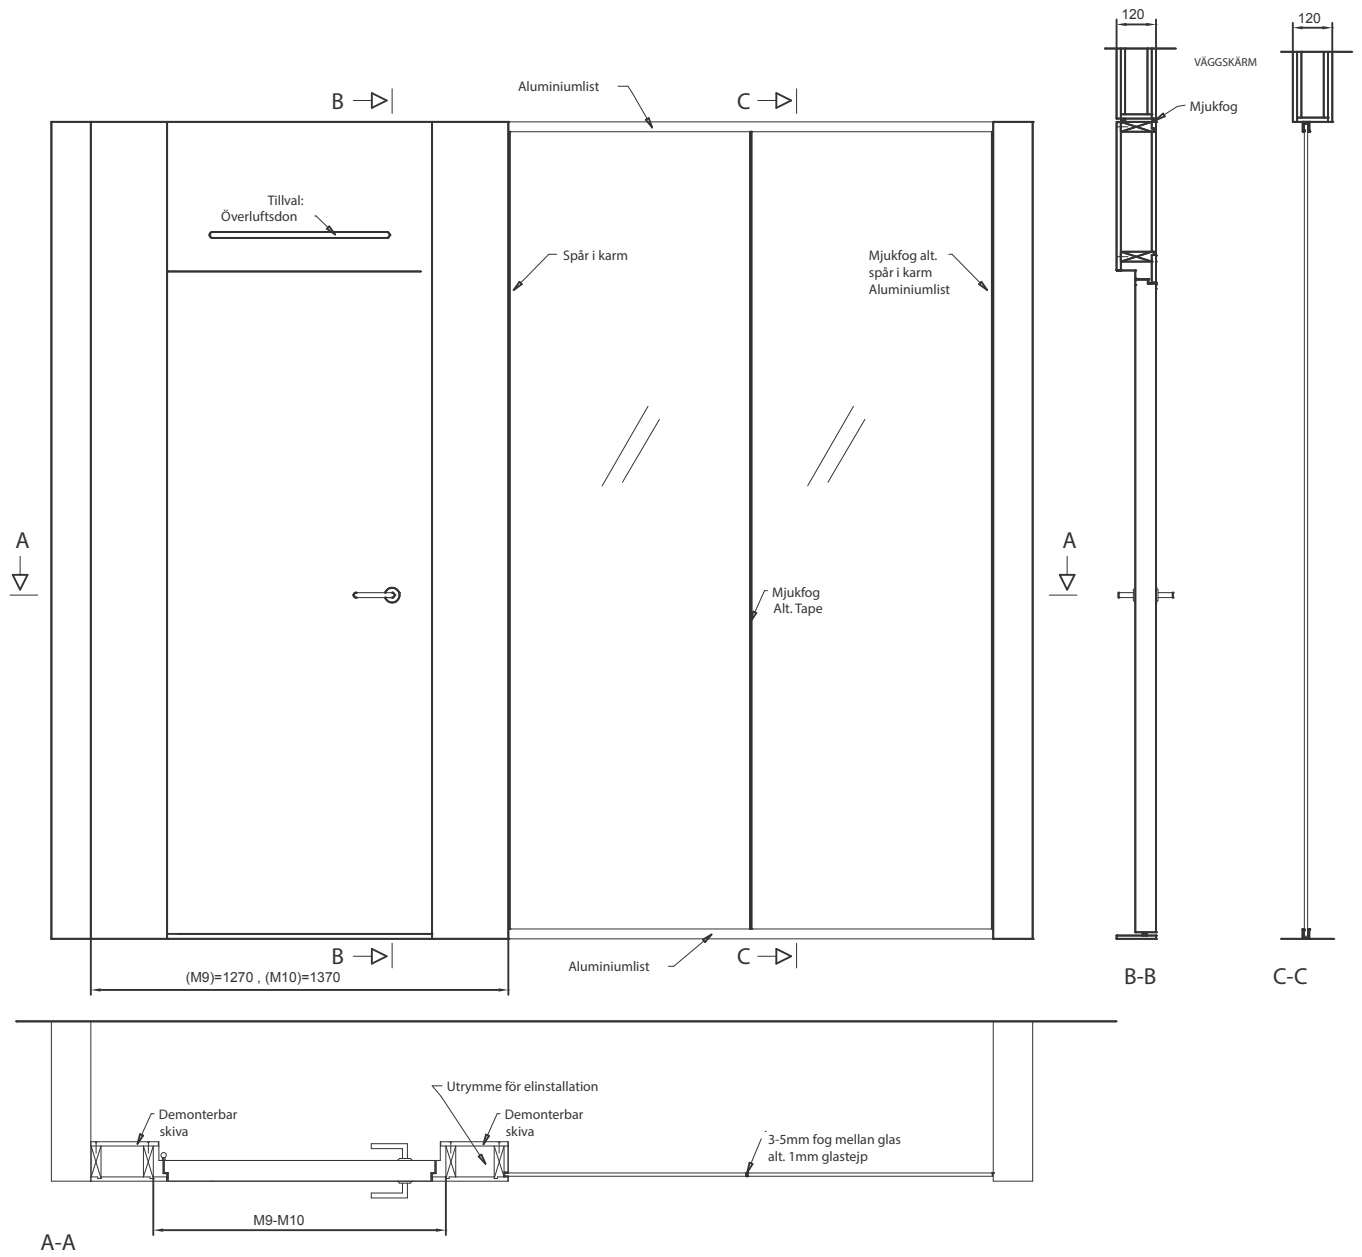

Principutförande